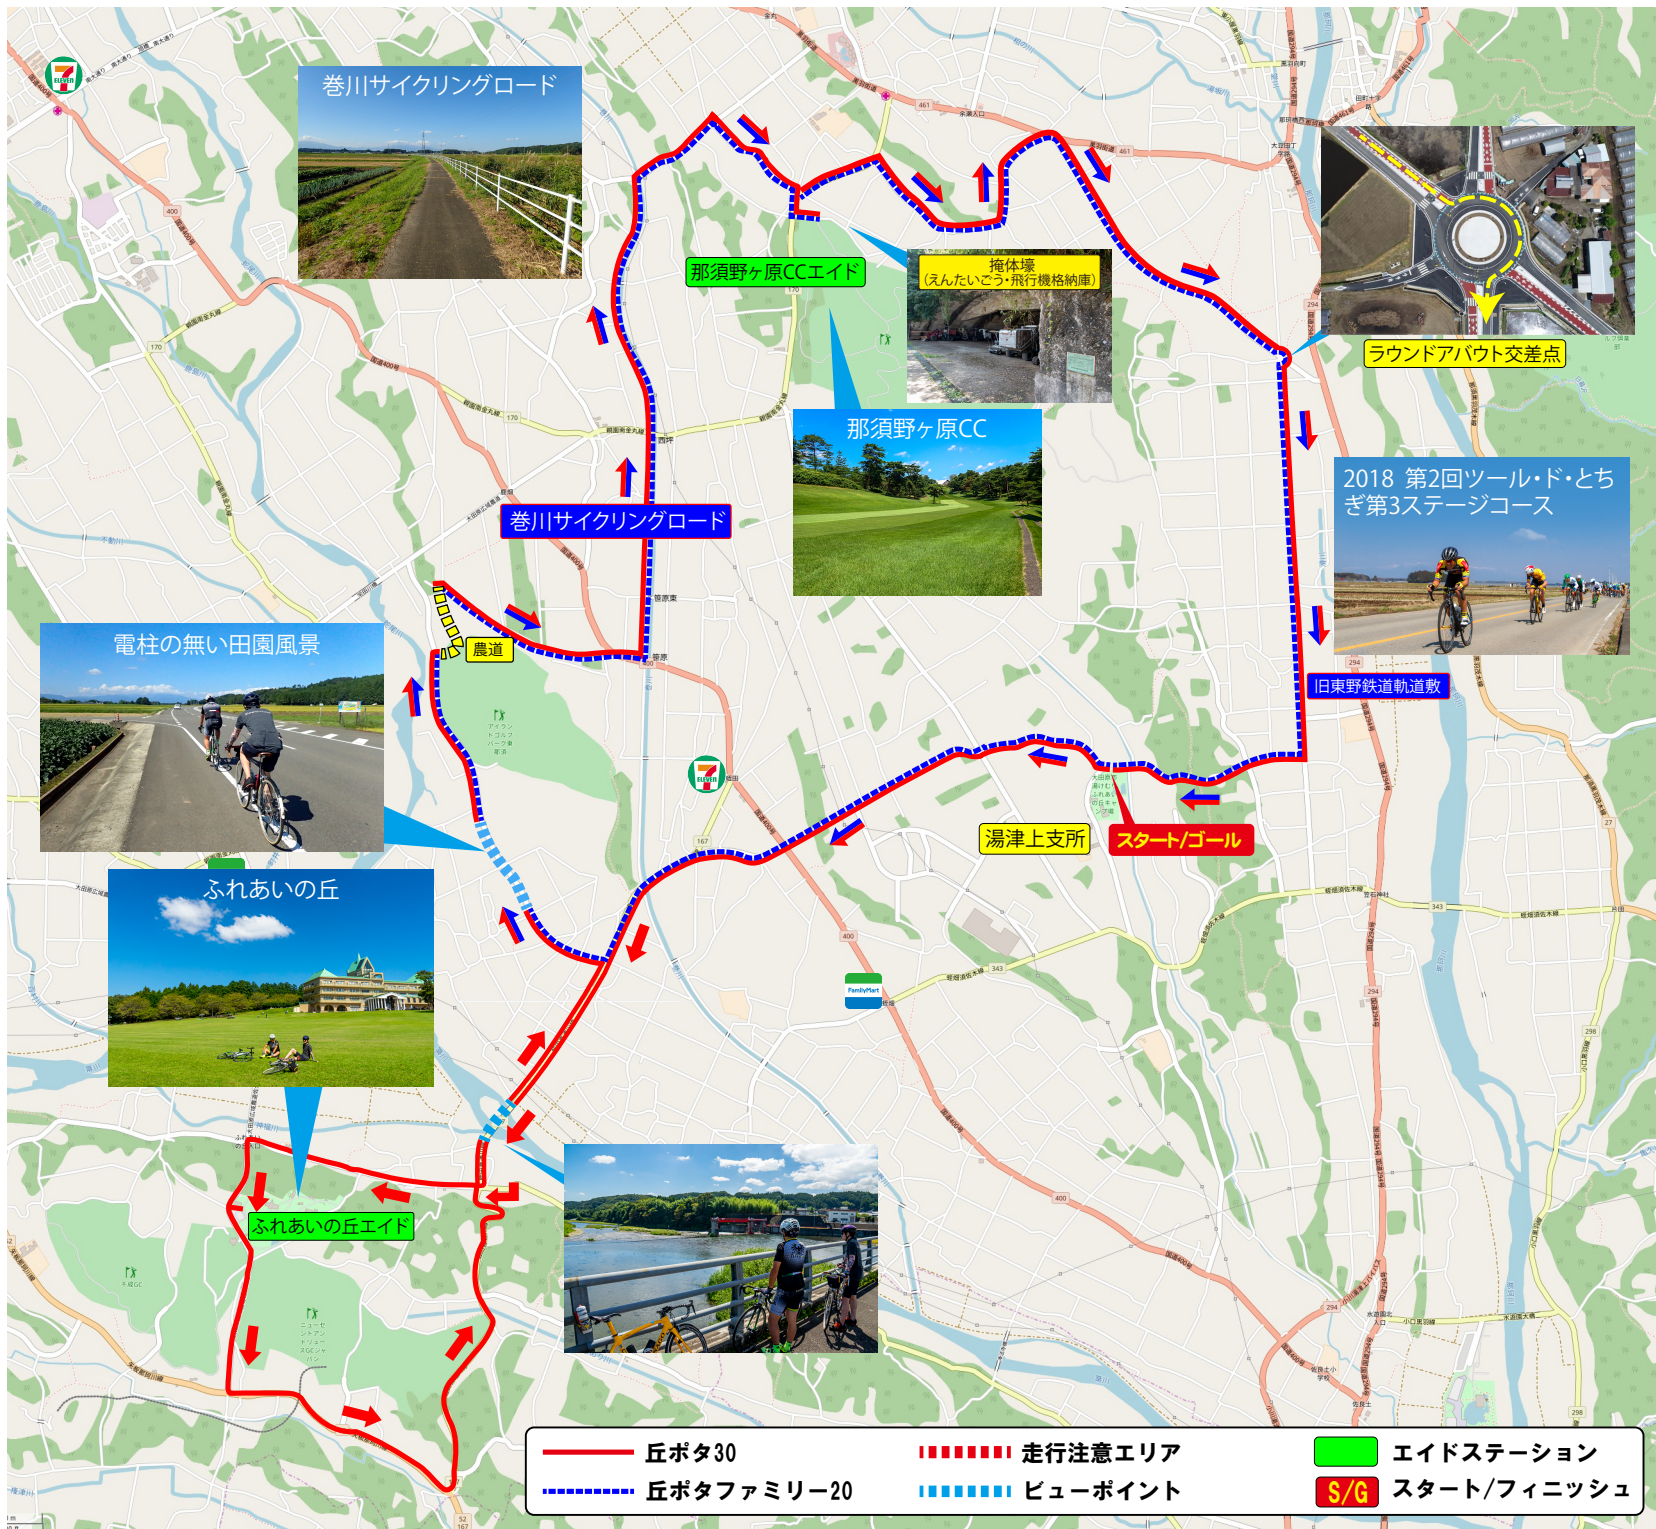

# おおたわら丘ポタ2020

- |  |             |  |         |  |             |
|--|-------------|--|---------|--|-------------|
|  | 丘ポタ30       |  | 走行注意エリア |  | エイドステーション   |
|  | 丘ポタファミリー-20 |  | ビューポイント |  | スタート/フィニッシュ |